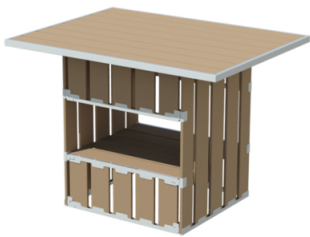

ELEMENTS TABLE BOX

[Read More](#)

Prijs: €30,00 excl. BTW |
€36,30 incl. BTW