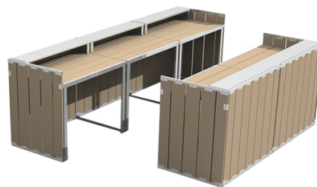

ELEMENTS BAR BOX

[Read More](#)

Prijs: €50,00 excl. BTW |
€60,50 incl. BTW