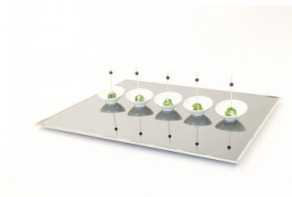

BUFFETSPIEGEL RECHTHOEK

[Read More](#)

Prijs: €10,00 excl. BTW |
€12,10 incl. BTW