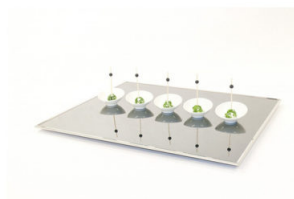

BUFFETSPIEGEL RECHTHOEK

[Read More](#)

Prijs: €10,00 excl. BTW |
€12,10 incl. BTW