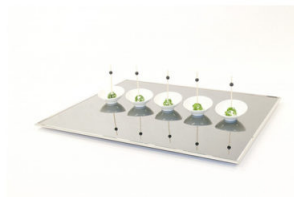

BUFFETSPIEGEL RECHTHOEK

[Read More](#)

Prijs: €10,00 excl. BTW |
€12,10 incl. BTW