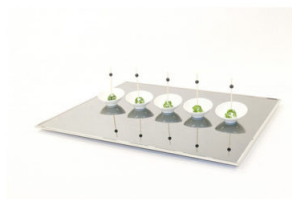

BUFFETSPIEGEL RECHTHOEK

[Read More](#)

Prijs: €10,00 excl. BTW |
€12,10 incl. BTW