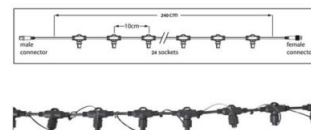

CASCADE LED STRINGS

[Read More](#)

Prijs: €4,00 excl. BTW | €4,84 incl. BTW