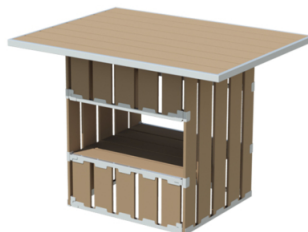

ELEMENTS TABLE BOX

[Read More](#)

Prijs: €30,00 excl. BTW |
€36,30 incl. BTW

ELEMENTS LOUNGE BOX

[Read More](#)

Prijs: €227,27 excl. BTW |
€275,00 incl. BTW

ELEMENTS BAR BOX

[Read More](#)