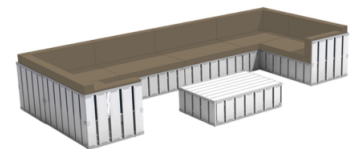

ELEMENTS TABLE BOX

[Read More](#)

Prijs: €30,00 excl. BTW |
€36,30 incl. BTW

ELEMENTS LOUNGE BOX

[Read More](#)

Prijs: €227,27 excl. BTW |
€275,00 incl. BTW

ELEMENTS BAR BOX

[Read More](#)