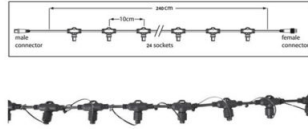

CASCADE LED STRINGS

[Read More](#)

Prijs: €4,00 excl. BTW |
€4,84 incl. BTW