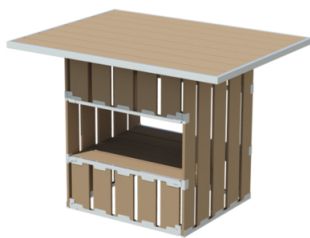

ELEMENTS TABLE BOX

[Read More](#)

Prijs: €30,00 excl. BTW |
€36,30 incl. BTW