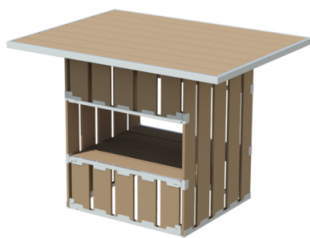

Prijs: €65,00 excl. BTW |
€78,65 incl. BTW

OLD INDUSTRIAL X-HIGH

[Read More](#)

Prijs: €65,00 excl. BTW |
€78,65 incl. BTW

OLD INDUSTRIAL U-HIGH

[Read More](#)

Prijs: €65,00 excl. BTW |
€78,65 incl. BTW

ELEMENTS TABLE BOX