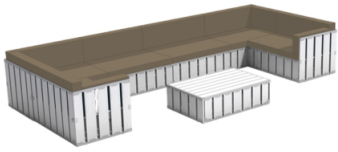

[Read More](#)

Prijs: €5,00 excl. BTW |
€6,05 incl. BTW

BARREL TERRAS

[Read More](#)

Prijs: €30,00 excl. BTW |
€36,30 incl. BTW

LOUNGE

ELEMENTS

ELEMENTS LOUNGE BOX