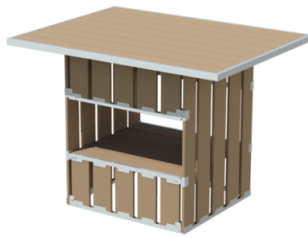

Prijs: €65,00 excl. BTW |
€78,65 incl. BTW

OLD INDUSTRIAL X-HIGH

[Read More](#)

Prijs: €65,00 excl. BTW |
€78,65 incl. BTW

OLD INDUSTRIAL U-HIGH

[Read More](#)

Prijs: €65,00 excl. BTW |
€78,65 incl. BTW

ELEMENTS TABLE BOX