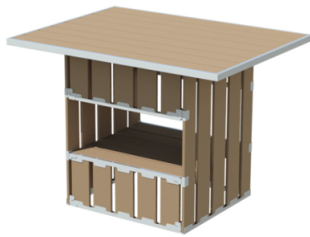

ELEMENTS TABLE BOX

[Read More](#)

Prijs: €30,00 excl. BTW |
€36,30 incl. BTW