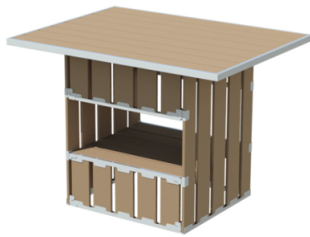

Prijs: €65,00 excl. BTW |
€78,65 incl. BTW

OLD INDUSTRIAL X-HIGH

[Read More](#)

Prijs: €65,00 excl. BTW |
€78,65 incl. BTW

OLD INDUSTRIAL U-HIGH

[Read More](#)

Prijs: €65,00 excl. BTW |
€78,65 incl. BTW

ELEMENTS TABLE BOX