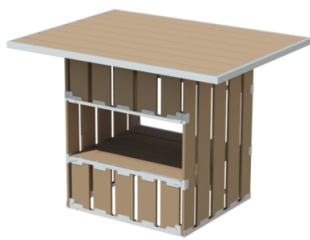

Prijs: €65,00 excl. BTW |
€78,65 incl. BTW

OLD INDUSTRIAL X-HIGH

[Read More](#)

Prijs: €65,00 excl. BTW |
€78,65 incl. BTW

OLD INDUSTRIAL U-HIGH

[Read More](#)

Prijs: €65,00 excl. BTW |
€78,65 incl. BTW

ELEMENTS TABLE BOX