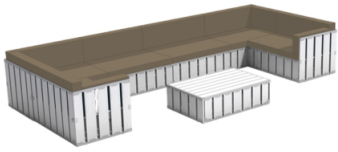

LOUNGE

ELEMENTS

ELEMENTS LOUNGE BOX

[Read More](#)

Prijs: €227,27 excl. BTW |
€275,00 incl. BTW