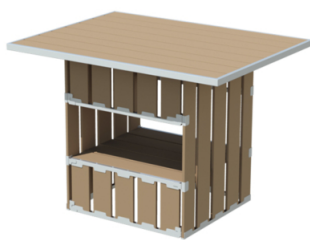

ELEMENTS TABLE BOX

[Read More](#)

Prijs: €30,00 excl. BTW |
€36,30 incl. BTW