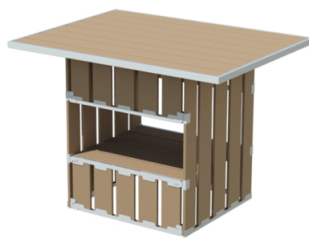

Prijs: €65,00 excl. BTW |
€78,65 incl. BTW

OLD INDUSTRIAL X-HIGH

[Read More](#)

Prijs: €65,00 excl. BTW |
€78,65 incl. BTW

OLD INDUSTRIAL U-HIGH

[Read More](#)

Prijs: €65,00 excl. BTW |
€78,65 incl. BTW

ELEMENTS TABLE BOX