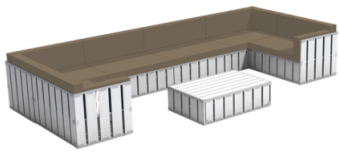

[Read More](#)

Prijs: €5,00 excl. BTW |
€6,05 incl. BTW

BARREL TERRAS

[Read More](#)

Prijs: €30,00 excl. BTW |
€36,30 incl. BTW

LOUNGE

ELEMENTS

ELEMENTS LOUNGE BOX