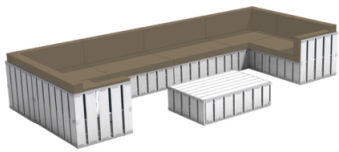

LOUNGE

ELEMENTS

ELEMENTS LOUNGE BOX

[Read More](#)

Prijs: €227,27 excl. BTW |
€275,00 incl. BTW