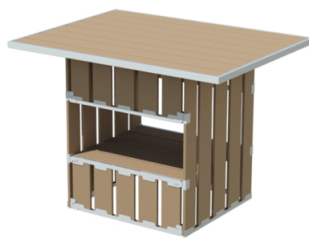

ELEMENTS TABLE BOX

[Read More](#)

Prijs: €30,00 excl. BTW |
€36,30 incl. BTW