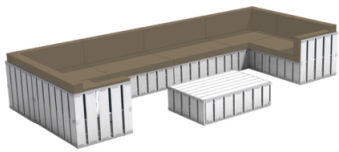

Prijs: €5,00 excl. BTW |
€6,05 incl. BTW

BARREL TERRAS

[Read More](#)

Prijs: €30,00 excl. BTW |
€36,30 incl. BTW

LOUNGE

ELEMENTS

ELEMENTS LOUNGE BOX

[Read More](#)