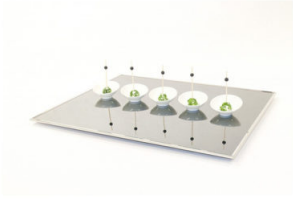

BUFFETSPIEGEL RECHTHOEK

[Read More](#)

Prijs: €10,00 excl. BTW |
€12,10 incl. BTW